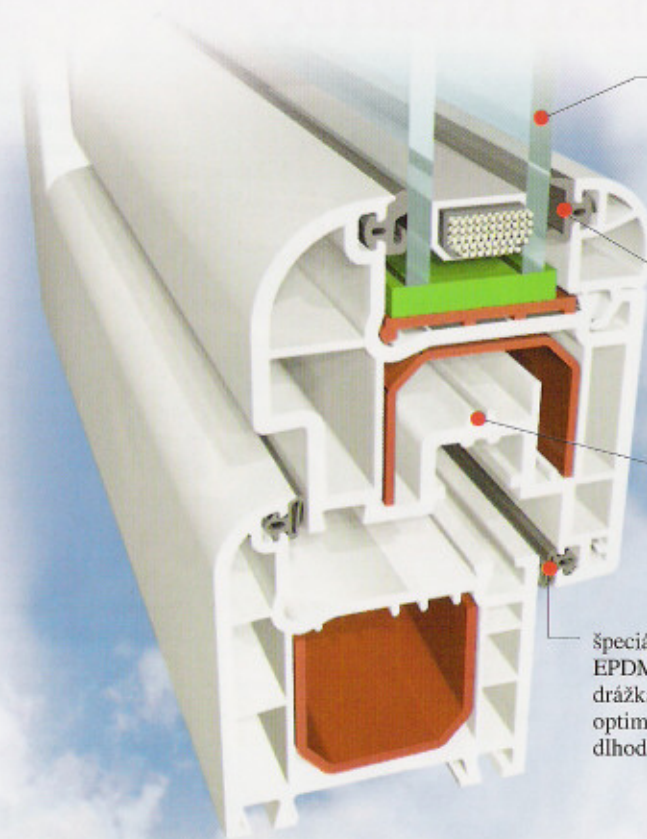

kombinovaný tvar pre bezpečný odvod vody a montáž

zaoblené línie dodávajú oknám moderný a harmonický vzhľad

päť komorová konštrukcia a šírka profilu 70 mm zabezpečujú optimálnu tepelnú a zvukovú izoláciu

špeciálny tvar uľahčuje montáž a odvod vody

veľká komora umožňuje použitie ocelových výstuží, zabezpečujúcich správnu statiku

IDEAL 2000 Round Line

možnosť použitia širokého sortimentu skiel o hrúbke do 35 mm

Zbavená hrán a kútov, so zaoblenými rámmi, krídlami a zasklievacími lištami, verzia Round Line dáva možnosť výroby okien splňujúcich nielen všetky funkčné nároky ale rovnako uspokojí aj vysoké požiadavky na vzhľad okna. Okná vyrobené v systéme IDEAL 2000 sú dostupné v mnohých farebných variantoch a v rôznych typoch. Sú IDEÁLne pre všetkých, ktorým záleží na estetike a technických parametroch.

IDEAL INTERTEC 2000

Trojkomorový systém o šírke 60 mm, a dorazovým tesnením.

- IDEALne pre prostredie ⇒ možnosť recyklácie
- IDEALne dlhá životnosť ⇒ vysokej kvality, odolné na pôsobenie atmosferických podmienok a starnutie materiálu
- IDEALna zvuková a tepelná izolácia ⇒ umožňuje dodržať predpísané normy
- IDEALne ľahká údržba ⇒ hladký povrch
- IDEALny vzhľad ⇒ individuálny výber farby a tvaru